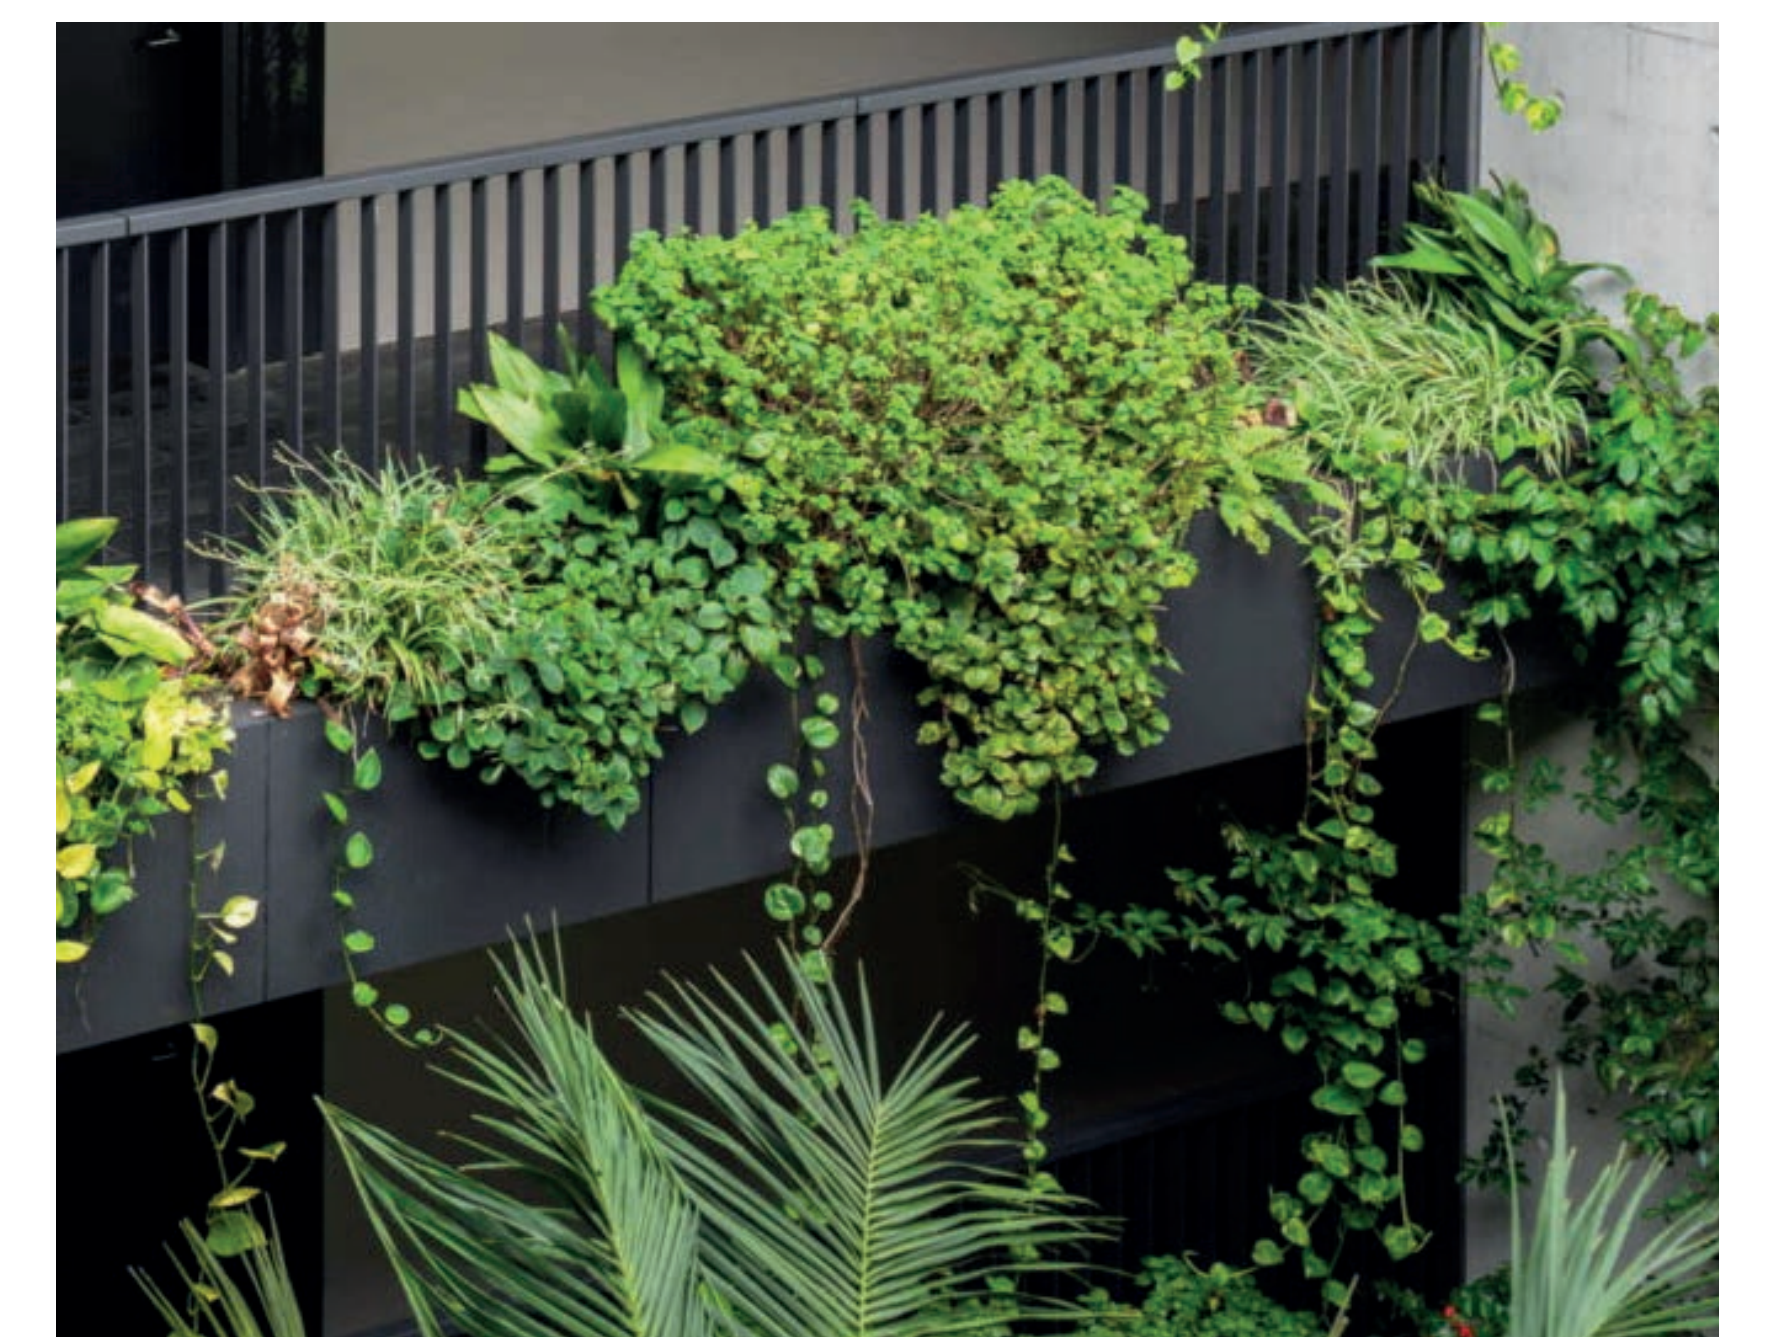

Zicht op de binnentuin en gymzaal, richting Kweekschool met daartussen gebouw C.

Zicht vanuit doorgang vanaf Keizerstraat tussen gebouw F (links) en gebouw A en B (rechts) richting Gymzaal.

Beeldkwaliteit buitenruimte

Verblijfsplekken in de tuin

Zitelementen

Padennetwerk

Nieuwe bijzondere uitheemse bomen en planten

Groeninrichting tot aan de gevel

Uitnodigende zitplekken

Beeldkwaliteit binnengebied, tuin en dakterrassen.

Doorgang langs een aangename plint

Doorgangen die stimuleren om te dwalen

Doorgangen die stimuleren om te dwalen

Klimplanten

Een laag muurtje als overgang naar de Singel

In de binnentuin heeft de plint een sterke relatie met buiten

Programma loopt van binnen naar buiten in elkaar over

Klimplanten die de gevels begroeien